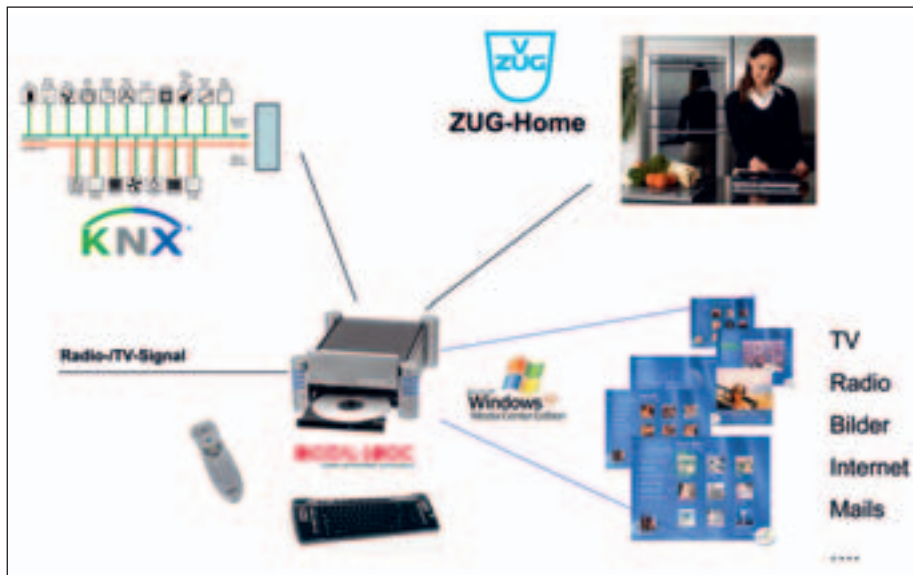

Die Vernetzung von KNX/EIB mit Infotainment.

Quelle: Marcel Hufschmid AG