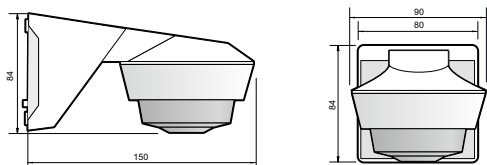

Données techniques

E-No	535 747 000
Numéro d'article	350-213001
Configuration	maître/esclave
Tension d'alimentation	30 Vdc par le bus KNX
Plage d'intensité lumineuse	5 lux – 2000 lux, ∞
Nombre de canaux	5 canaux
Temporisation de déconnexion	5 s – 1 h
Angle de détection	360 °
Portée de détection (PIR)	jusqu'à 10 m en montage mural à partir d'une hauteur de 3 m
Température d'ambiance	-20 – +50 °C
Montage	en saillie
Hauteur de montage	2 – 3 m
Couleur	white (RAL 9010)
Dimensions visibles (HxLxP)	79 x 90 x 150 mm
Dimensions (HxLxP)	79 x 90 x 150 mm
Capacité de fil	∅ 0,8 mm
Degré de protection	IP55

Accessoires

350-993991	Support de montage à angle pour 350-213001
350-999908	Télécommande IR pour 350-213001

Dimensions

Montage mural