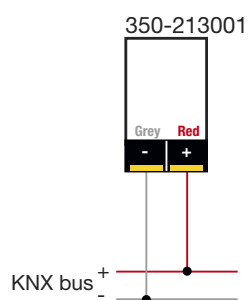

- Portée de détection jusqu'à 8 m en montage mural et $\varnothing 16$ m en montage au plafond
- Deux zones de sensibilité réglables : avant et inférieure
- Convient pour les fonctionnalités de commande crépusculaire à l'intérieur, HVAC et alarme
- Étrier de montage d'angle disponible en accessoire
- Tête de capteur réglable - droite/gauche 90°, haut 90°, bas 40°
- L'algorithme par impulsion empêche les faux déclenchements causés par les arbres ou d'autres objets
- Configuration maître/esclave
- 2 canaux pour on/off ou variation, 2 canaux pour HVAC et 1 canal peut être utilisé pour l'alarme
- Deux niveaux de lumière distincts (niveau d'éclairage d'orientation et niveau de lumière normal)
- Mise en service par logiciel ETS ou télécommande IR (disponibles en accessoires)
- La zone de détection peut être ajustée à l'aide d'un obturateur adaptable

Données techniques

| | |
|------------------------------|---|
| E-No | 535 747 000 |
| Numéro d'article | 350-213001 |
| Configuration | maître/esclave |
| Tension d'alimentation | 30 Vdc par le bus KNX |
| Plage d'intensité lumineuse | 5 lux – 2000 lux, ∞ |
| Nombre de canaux | 5 canaux |
| Temporisation de déconnexion | 5 s – 1 h |
| Angle de détection | 360 ° |
| Portée de détection (PIR) | jusqu'à 10 m en montage mural à partir d'une hauteur de 3 m |
| Température d'ambiance | -20 – +50 °C |
| Montage | en saillie |
| Hauteur de montage | 2 – 3 m |
| Couleur | white (RAL 9010) |
| Dimensions visibles (HxLxP) | 79 x 90 x 150 mm |
| Dimensions (HxLxP) | 79 x 90 x 150 mm |
| Capacité de fil | ∅ 0,8 mm |
| Degré de protection | IP55 |

Accessoires

| | |
|------------|--|
| 350-993991 | Support de montage à angle pour 350-213001 |
| 350-999908 | Télécommande IR pour 350-213001 |

Dimensions

Montage mural

Portée de détection

Schéma de câblage