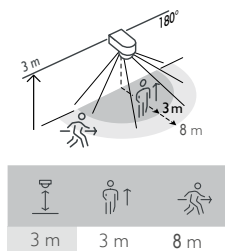

- Portée de détection jusqu'à 8 m en montage mural et $\varnothing 16$ m en montage au plafond
- Deux zones de sensibilité réglables : avant et inférieure
- Convient pour les fonctionnalités de commande crépusculaire à l'intérieur, HVAC et alarme
- Étrier de montage d'angle disponible en accessoire
- Tête de capteur réglable - droite/gauche 90°, haut 90°, bas 40°
- L'algorithme par impulsion empêche les faux déclenchements causés par les arbres ou d'autres objets
- Configuration maître/esclave
- 2 canaux pour on/off ou variation, 2 canaux pour HVAC et 1 canal peut être utilisé pour l'alarme
- Deux niveaux de lumière distincts (niveau d'éclairage d'orientation et niveau de lumière normal)
- Mise en service par logiciel ETS ou télécommande IR (disponibles en accessoires)
- La zone de détection peut être ajustée à l'aide d'un obturateur adaptable

Données techniques

| | |
|------------------------------|---|
| E-No | 535 747 000 |
| Numéro d'article | 350-213001 |
| Configuration | maître/esclave |
| Tension d'alimentation | 30 Vdc par le bus KNX |
| Plage d'intensité lumineuse | 5 lux – 2000 lux, ∞ |
| Nombre de canaux | 5 canaux |
| Temporisation de déconnexion | 5 s – 1 h |
| Angle de détection | 360 ° |
| Portée de détection (PIR) | jusqu'à 10 m en montage mural à partir d'une hauteur de 3 m |
| Température d'ambiance | -20 – +50 °C |
| Montage | en saillie |
| Hauteur de montage | 2 – 3 m |
| Couleur | white (RAL 9010) |
| Dimensions visibles (HxLxP) | 79 x 90 x 150 mm |
| Dimensions (HxLxP) | 79 x 90 x 150 mm |
| Capacité de fil | ∅ 0,8 mm |
| Degré de protection | IP55 |

Accessoires

| | |
|------------|--|
| 350-993991 | Support de montage à angle pour 350-213001 |
| 350-999908 | Télécommande IR pour 350-213001 |

Dimensions

Montage mural

Portée de détection

Schéma de câblage